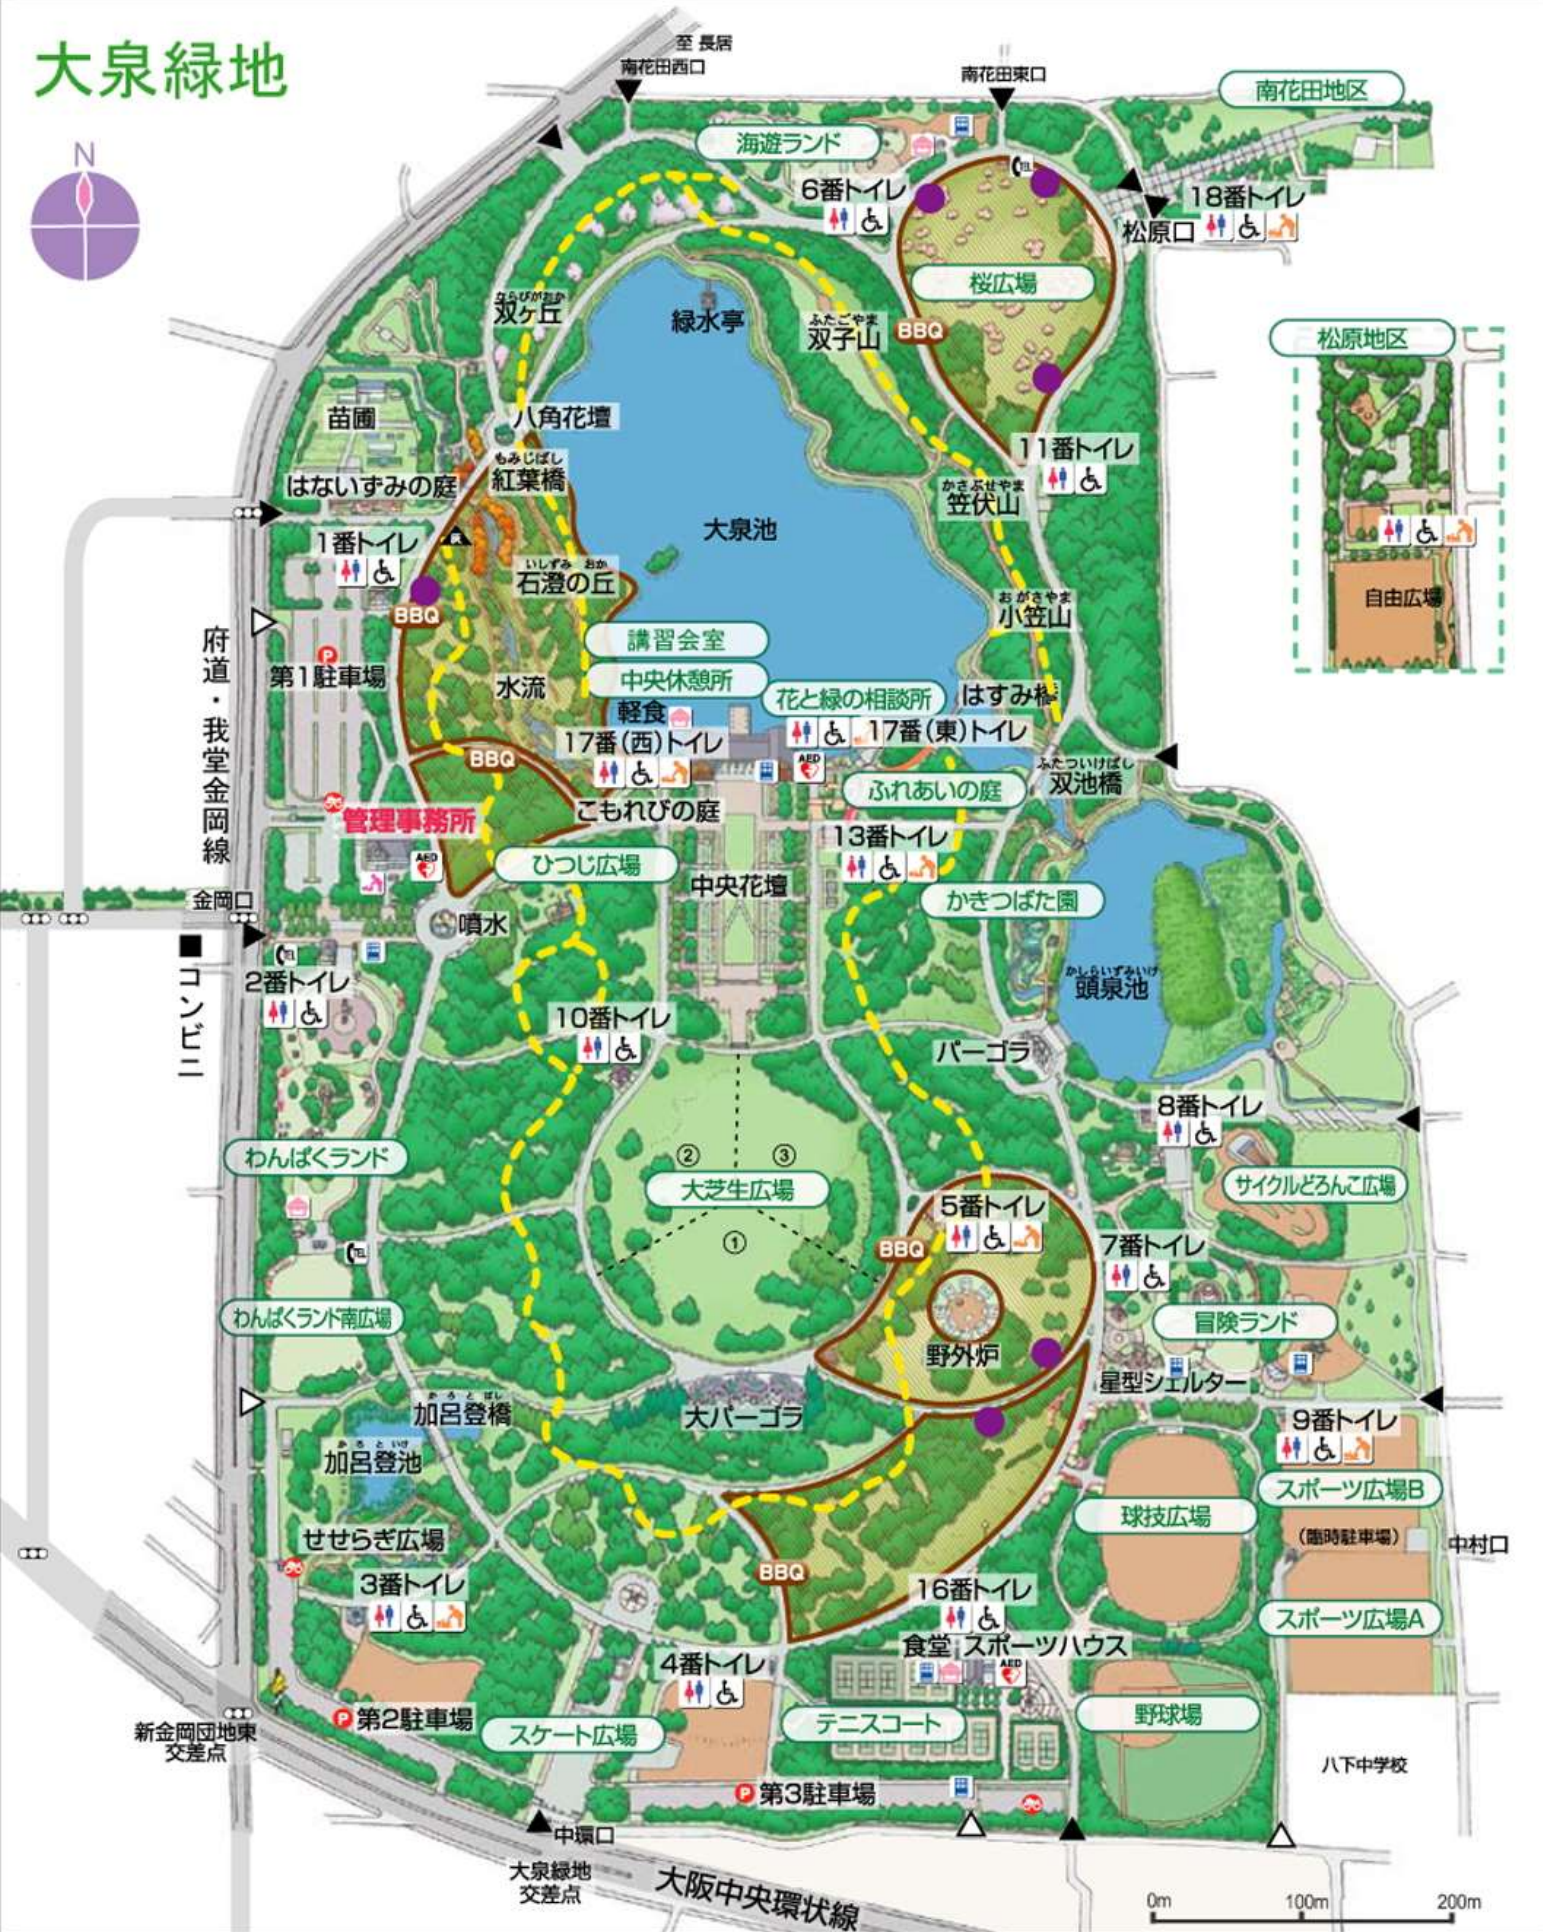

大泉緑地

- | | | | | |
|----------|--------|--------|-------|--------------------------|
| トイレ | ベビールーム | 売店 | 灰捨て場 | 樹のみち |
| 多目的トイレ | A E D | 自動販売機 | 公園出入口 | BBQ |
| おむつ替えシート | 公衆電話 | バイク置き場 | 駐車場入口 | バーベキューエリア
野外炉は有料(要予約) |